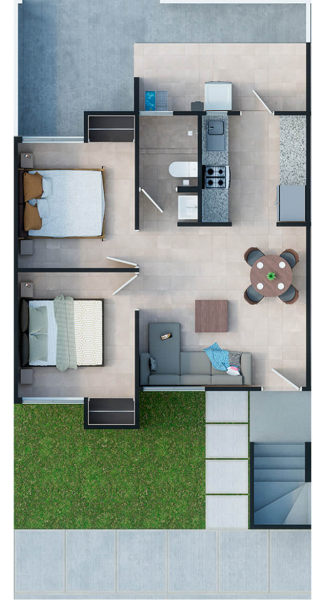

**Plata PH**

Senderos, Tecámac, Estado de México

**\$907,400.00\***

**Datos Generales**

<b>Construcción</b>	60.55 m <sup>2</sup>
<b>Terreno</b>	243.25 m <sup>2</sup> (Cond)
<b>Habitaciones</b>	2
<b>Baños</b>	1
<b>Niveles</b>	1
<b>Crecimiento</b>	NO

**Ubicación**

Av. Bosques del Estado de México Mz 1 Lote 1 esq. C.  
 Bosque de Chapultepec, Los Héroes Tecámac II 55764,

**Agenda tu cita con nosotros y conoce tu nueva casa**

**Descripción**

Departamento nuevo en Tecámac, Estado de México. De 1 nivel, con 2 recámaras, 1 baño, y 1 lugar de estacionamiento a la puerta de tu hogar. A tan solo 40 minutos de la Ciudad de México. Nosotros te tramitamos tu crédito: Infonavit, Fovissste o Bancario.