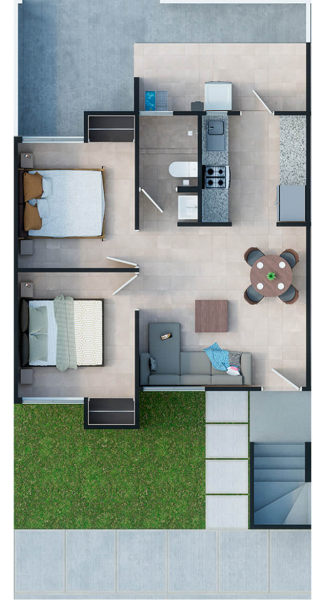

Plata PB

Senderos, Tecámac, Estado de México

\$959,700.00*

Datos Generales

Construcción	57.41 m2
Terreno	243.25 m2 (Cond)
Habitaciones	2
Baños	1
Niveles	1
Crecimiento	NO

Ubicación

Av. Bosques del Estado de México Mz 1 Lote 1 esq. C.
 Bosque de Chapultepec, Los Héroes Tecámac II 55764,

Agenda tu cita con nosotros y conoce tu nueva casa

Descripción

Departamento nuevo en Tecámac, Estado de México. De 1 nivel, con 2 recámaras, 1 baño, y 1 lugar de estacionamiento a la puerta de tu hogar. A tan solo 40 minutos de la Ciudad de México. Nosotros te tramitamos tu crédito: Infonavit, Fovissste o Bancario.