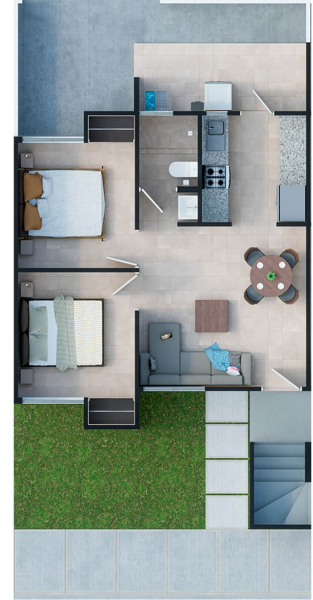

Plata N2

Senderos, Tecámac, Estado de México

\$879,800.00*

Datos Generales

Construcción	58.75 m2
Terreno	243.25 m2 (Cond)
Habitaciones	2
Baños	1
Niveles	1
Crecimiento	NO

Ubicación

Av. Bosques del Estado de México Mz 1 Lote 1 esq. C.
 Bosque de Chapultepec, Los Héroes Tecámac II 55764,

Agenda tu cita con nosotros y conoce tu nueva casa

Descripción

Departamento nuevo en Tecámac, Estado de México. De 1 nivel, con 2 recámaras, 1 baño, y 1 lugar de estacionamiento a la puerta de tu hogar. A tan solo 40 minutos de la Ciudad de México. Nosotros te tramitamos tu crédito: Infonavit, Fovissste o Bancario.