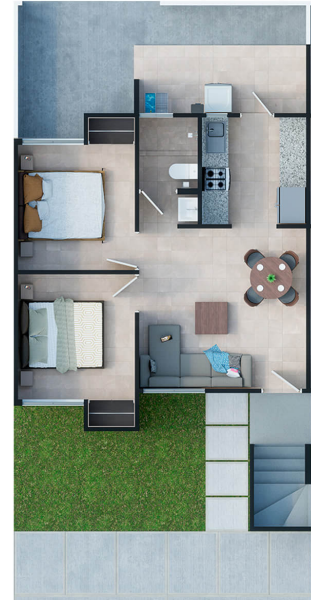

**Plata N1**

Senderos, Tecámac, Estado de México

**\$879,800.00\***

**Datos Generales**

<b>Construcción</b>	57.76 m2
<b>Terreno</b>	243.25 m2 (Cond)
<b>Habitaciones</b>	2
<b>Baños</b>	1
<b>Niveles</b>	1
<b>Crecimiento</b>	NO

**Ubicación**

Av. Bosques del Estado de México Mz 1 Lote 1 esq. C.  
 Bosque de Chapultepec, Los Héroes Tecámac II 55764,

**Agenda tu cita con nosotros y conoce tu nueva casa**

**Descripción**

Departamento nuevo en Tecámac, Estado de México. De 1 nivel, con 2 recámaras, 1 baño, y 1 lugar de estacionamiento a la puerta de tu hogar. A tan solo 40 minutos de la Ciudad de México. Nosotros te tramitamos tu crédito: Infonavit, Fovissste o Bancario.