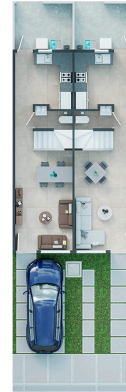

Paladio

Senderos, Tecámac, Estado de México

\$1,257,300.00*

Datos Generales

- Construcción** 70 m2
- Terreno** 52.50 m2
- Habitaciones** 2
- Baños** 1 1/5
- Niveles** 2
- Crecimiento** SI

Ubicación

Av. Bosques del Estado de México Mz 1 Lote 1 esq. C.
 Bosque de Chapultepec, Los Héroes Tecámac II 55764,

Agenda tu cita con nosotros y conoce tu nueva casa

Descripción

Casa nueva en Tecámac, Estado de México. De 2 niveles, con 2 recámaras, 1 1/5 baños, y 1 lugar de estacionamiento a la puerta de tu hogar. A tan solo 40 minutos de la Ciudad de México. Nosotros te tramitamos tu crédito: Infonavit, Fovissste o Bancario.