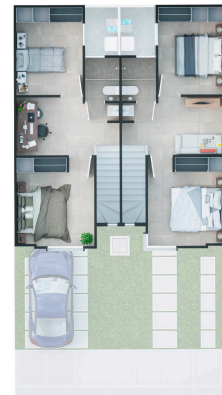

Diamante

Senderos, Tecámac, Estado de México

\$1,418,700.00*

Datos Generales

Construcción	77.50 m ²
Terreno	60 m ²
Habitaciones	3
Baños	1 1/5
Niveles	2
Crecimiento	NO

Ubicación

Av. Bosques del Estado de México Mz 1 Lote 1 esq. C.
 Bosque de Chapultepec, Los Héroes Tecámac II 55764,

**Agenda tu cita con
 nosotros y conoce tu
 nueva casa**

Descripción

Casa nueva en Tecámac, Estado de México. De 2 niveles, con 3 recámaras, 1 1/5 baños, y 1 lugar de estacionamiento a la puerta de tu hogar. A tan solo 40 minutos de la Ciudad de México. Nosotros te tramitamos tu crédito: Infonavit, Fovissste o Bancario.