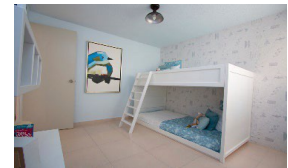

Sauce Planta Inter

Los Heroes Chalco, Chalco, Estado de México

$829,700*

Datos Generales

Construcción	59.66 m2
Terreno	243.25 m2 (Cond)
Habitaciones	2
Baños	1
Niveles	1
Crecimiento	NO