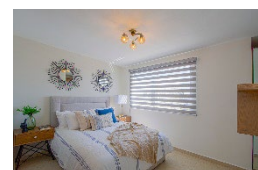

San Miguel

Sendas Residencial, El Marques, Queretaro

$1,108,000.00*

Datos Generales

Construcción	61.91 m2
Terreno	61.91 m2
Habitaciones	2
Baños	1 1/2
Niveles	2
Crecimiento	NO