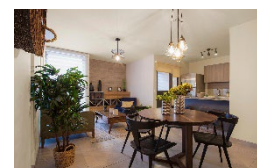

Olmo PB

Acento Residencial, El Marques, Queretaro

\$2,005,000.00*

Datos Generales

Construcción	84.39 m2
Terreno	84.39 m2
Habitaciones	2
Baños	2
Niveles	1
Crecimiento	NO

Ubicación

Av. Paseo de la Lila Oriente, Fraccionamiento Zizana, El Marqués, Qro.

Descripción

Departamento nuevo en El Marques, Queretaro. De 1 nivel, con 2 recámaras, 2 baños, y 1 lugar de estacionamiento a la puerta de tu hogar. A tan solo 25 minutos del centro de Queretaro. Nosotros te tramitamos tu crédito: Infonavit, Fovissste o Bancario.