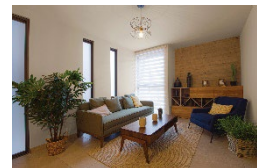

Olmo PB

Acento Residencial, El Marques, Queretaro

\$2,005,000.00*

Datos Generales

Construcción	84.39 m2
Terreno	84.39 m2
Habitaciones	2
Baños	2
Niveles	1
Crecimiento	NO

Ubicación

Av. Paseo de la Lila Oriente, Fraccionamiento Zizana, El Marqués, Qro.

Descripción

Departamento nuevo en El Marques, Queretaro. De 1 nivel, con 2 recámaras, 2 baños, y 1 lugar de estacionamiento a la puerta de tu hogar. A tan solo 25 minutos del centro de Queretaro. Nosotros te tramitamos tu crédito: Infonavit, Fovissste o Bancario.