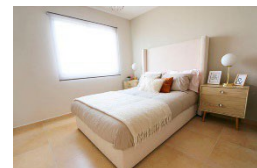

**Fresno TP 135.41 m2**

Privadas del Bosque, Chalco, Estado de México

**\$2,253,000\***

**Datos Generales**

<b>Construcción</b>	135.41 m2
<b>Terreno</b>	78.75 m2
<b>Habitaciones</b>	3
<b>Baños</b>	3
<b>Niveles</b>	3
<b>Crecimiento</b>	NO

**Descripción**

Casa nueva en Chalco, Estado de México. De 3 niveles, con 3 recámaras, 3 baños, lugar de estacionamiento a la puerta de tu hogar, roof garden y entrada privada controlada. A tan solo 50 minutos de la Ciudad de México.