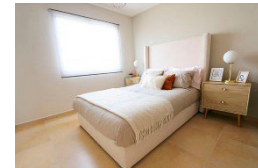

**Fresno TP 128.19 m2**

Privadas del Bosque, Chalco, Estado de México

**\$2,213,600\***

**Datos Generales**

<b>Construcción</b>	128.19 m2
<b>Terreno</b>	78.75 m2
<b>Habitaciones</b>	3
<b>Baños</b>	3
<b>Niveles</b>	3
<b>Crecimiento</b>	NO

**Descripción**

Casa nueva en Chalco, Estado de México. De 3 niveles, con 3 recámaras, 3 baños, lugar de estacionamiento a la puerta de tu hogar, roof garden y entrada privada controlada. A tan solo 50 minutos de la Ciudad de México.