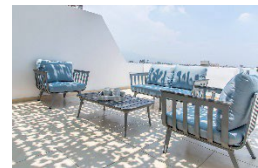

Fresno A 130.02 m2

Privadas del Bosque, Chalco, Estado de México

$1,191,800*

Datos Generales

Construcción	130.02 m2
Terreno	78.75 m2
Habitaciones	3
Baños	3
Niveles	3
Crecimiento	NO