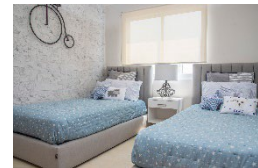

**Fresno A 130.02 m2**

Privadas del Bosque, Chalco, Estado de México

**\$1,191,800\***

**Datos Generales**

<b>Construcción</b>	130.02 m2
<b>Terreno</b>	78.75 m2
<b>Habitaciones</b>	3
<b>Baños</b>	3
<b>Niveles</b>	3
<b>Crecimiento</b>	NO

**Descripción**

Casa nueva en Chalco, Estado de México. De 3 niveles, con 3 recámaras, 3 baños, lugar de estacionamiento a la puerta de tu hogar, roof garden y entrada privada controlada. A tan solo 50 minutos de la Ciudad de México.