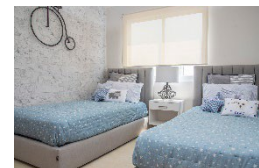

Fresno TF 128.22 m2

Privadas del Bosque, Chalco, Estado de México

\$2,176,200*

Datos Generales

Construcción	128.22 m2
Terreno	78.75 m2
Habitaciones	3
Baños	3
Niveles	3
Crecimiento	NO

Ubicación

Carr. San Gregorio-San Martín, Los Héroes Chalco secc. III, Ejido San Martín Cuautlalpan, Chalco Edo. Méx.

Descripción

Casa nueva en Chalco, Estado de México. De 3 niveles, con 3 recámaras, 3 baños, lugar de estacionamiento a la puerta de tu hogar, roof garden y entrada privada controlada. A tan solo 50 minutos de la Ciudad de México.