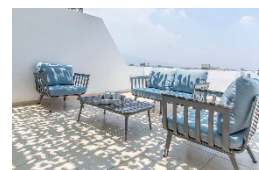

Fresno TF 128.22 m2

Privadas del Bosque, Chalco, Estado de México

\$2,176,200*

Datos Generales

Construcción	128.22 m2
Terreno	78.75 m2
Habitaciones	3
Baños	3
Niveles	3
Crecimiento	NO

Ubicación

Carr. San Gregorio-San Martín, Los Héroes Chalco secc. III, Ejido San Martín Cuautlalpan, Chalco Edo. Méx.

Descripción

Casa nueva en Chalco, Estado de México. De 3 niveles, con 3 recámaras, 3 baños, lugar de estacionamiento a la puerta de tu hogar, roof garden y entrada privada controlada. A tan solo 50 minutos de la Ciudad de México.