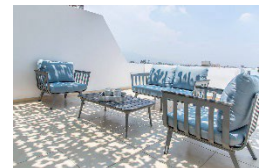

Fresno TF 125.42 m2

Privadas del Bosque, Chalco, Estado de México

\$2,152,300*

Datos Generales

Construcción	128.19 m2
Terreno	78.75 m2
Habitaciones	3
Baños	3
Niveles	3
Crecimiento	NO

Ubicación

Carr. San Gregorio-San Martín, Los Héroes Chalco secc. III, Ejido San Martín Cuautlalpan, Chalco Edo. Méx.

Escanea este Código para recorrer virtualmente la propiedad

Agenda tu cita con nosotros y conoce tu nueva casa

Descripción

Casa nueva en Chalco, Estado de México. De 3 niveles, con 3 recámaras, 3 baños, lugar de estacionamiento a la puerta de tu hogar, roof garden y entrada privada controlada. A tan solo 50 minutos de la Ciudad de México.