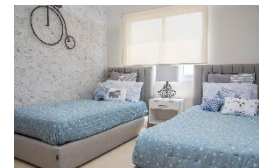

Fresno TF 125.42 m2

Privadas del Bosque, Chalco, Estado de México

\$2,152,300*

Datos Generales

Construcción	128.19 m2
Terreno	78.75 m2
Habitaciones	3
Baños	3
Niveles	3
Crecimiento	NO

Ubicación

Carr. San Gregorio-San Martín, Los Héroes Chalco secc. III, Ejido San Martín Cuautlalpan, Chalco Edo. Méx.

Escanea este Código para recorrer virtualmente la propiedad

Agenda tu cita con nosotros y conoce tu nueva casa

Descripción

Casa nueva en Chalco, Estado de México. De 3 niveles, con 3 recámaras, 3 baños, lugar de estacionamiento a la puerta de tu hogar, roof garden y entrada privada controlada. A tan solo 50 minutos de la Ciudad de México.