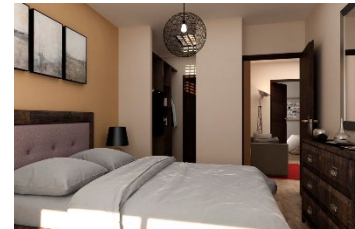

Duranta

Residencial Jema, Tecámac, Estado de Mexico

$2,049,900.00*

Datos Generales

Construcción	135.1 m2
Terreno	105 m2
Habitaciones	3
Baños	3 1/2
Niveles	2
Crecimiento	NO