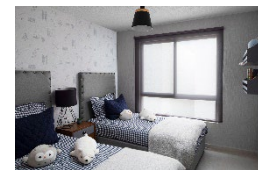

**Daye**

Residencial Xanthe, Tizayuca, Hidalgo

**\$2,098,800.00\***

**Datos Generales**

<b>Construcción</b>	105 m2
<b>Terreno</b>	135.74 m2
<b>Habitaciones</b>	3
<b>Baños</b>	2 1/2
<b>Niveles</b>	2
<b>Crecimiento</b>	NO