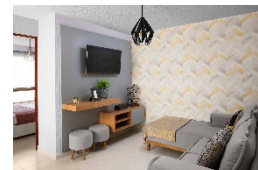

**Daye**

Residencial Xanthe, Tizayuca, Hidalgo

**\$2,098,800.00\***

**Datos Generales**

<b>Construcción</b>	105 m2
<b>Terreno</b>	135.74 m2
<b>Habitaciones</b>	3
<b>Baños</b>	2 1/2
<b>Niveles</b>	2
<b>Crecimiento</b>	NO