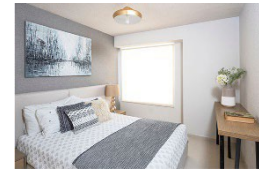

Cipres 4 Recamaras

Los Heroes Chalco, Chalco, Estado de México

\$1,273,900*

Datos Generales

Construcción	104.52 m2
Terreno	52.5 m2
Habitaciones	4
Baños	2 1/2
Niveles	3
Crecimiento	NO

Ubicación

Carr. San Gregorio-San Martín, Los Heroes Chalco secc. III, Ejido San Martín Cuautlalpan, Chalco Edo. Méx.

Descripción

Casa nueva en Chalco, Estado de México. De 3 niveles, con 4 recámaras, 2 1/2 baños y lugar de estacionamiento a la puerta de tu hogar. A tan solo 50 minutos de la Ciudad de México. Nosotros te tramitamos tu crédito: Infonavit, Fovissste o Bancario.