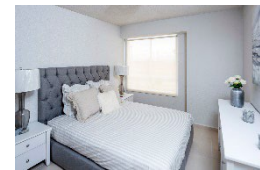

Cipres 2 Recamaras

Los Heroes Chalco, Chalco, Estado de México

\$1,052,200*

Datos Generales

Construcción	70.38 m2
Terreno	52.5 m2
Habitaciones	2
Baños	1 1/2
Niveles	2
Crecimiento	SI

Ubicación

Carr. San Gregorio-San Martín, Los Héroes Chalco secc. III, Ejido San Martín Cuautlalpan, Chalco Edo. Méx.

Descripción

Casa nueva en Chalco, Estado de México. De 2 niveles, con 2 recámaras, 1 1/2 baños, piso cerámico, lugar de estacionamiento a la puerta de tu hogar y opción a construir un piso adicional. A tan solo 50 minutos de la Ciudad de México.