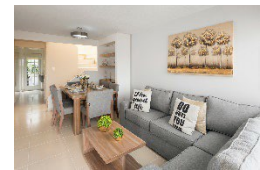

Cipres 2 Recamaras

Los Heroes Chalco, Chalco, Estado de México

$1,052,200*

Datos Generales

Construcción	70.38 m2
Terreno	52.5 m2
Habitaciones	2
Baños	1 1/2
Niveles	2
Crecimiento	SI