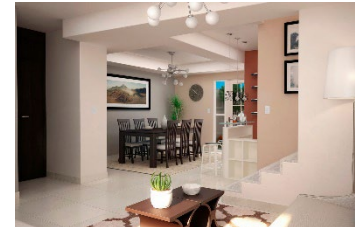

Amaranto

Residencial Jema, Tecámac, Estado de Mexico

\$2,049,900.00*

Datos Generales

Construcción	105 m2
Terreno	135.1 m2
Habitaciones	3
Baños	3 1/2
Niveles	2
Crecimiento	NO

Ubicación

Puebla #3 Residencial Jema, Tecámac Edo. Méx. C.P. 55748

Descripción

Casa nueva en Tecámac, Estado de México. De 2 niveles, con 3 recámaras, 3 1/2 baños, y 2 lugares de estacionamiento a la puerta de tu hogar. A tan solo 40 minutos de la Ciudad de México.

Datos complementarios