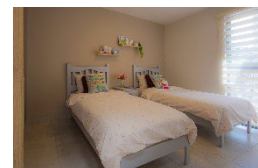

Almendro

Acento Residencial, El Marques, Queretaro

\$3,399,000.00*

Datos Generales

Construcción	156.06 m2
Terreno	156.06 m2
Habitaciones	3
Baños	2 1/2
Niveles	2
Crecimiento	NO

Ubicación

Av. Paseo de la Lila Oriente, Fraccionamiento Zizana, El Marqués, Qro.

Descripción

Casa nueva en El Marques, Queretaro. De 2 nivel, con 3 recámaras, 2 1/2 baños, y 2 lugares de estacionamiento a la puerta de tu hogar. A tan solo 25 minutos del centro de Queretaro. Nosotros te tramitamos tu crédito: Infonavit, Fovissste o Bancario.