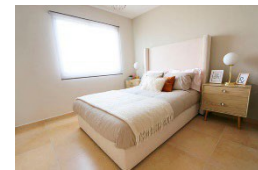

**Fresno B 128.19 m2**

Privadas del Bosque, Chalco, Estado de México

**\$2,223,600\***

**Datos Generales**

<b>Construcción</b>	128.19 m2
<b>Terreno</b>	78.75 m2
<b>Habitaciones</b>	3
<b>Baños</b>	3
<b>Niveles</b>	3
<b>Crecimiento</b>	NO

**Descripción**

Casa nueva en Chalco, Estado de México. De 3 niveles, con 3 recámaras, 3 baños, lugar de estacionamiento a la puerta de tu hogar, roof garden y entrada privada controlada. A tan solo 50 minutos de la Ciudad de México.